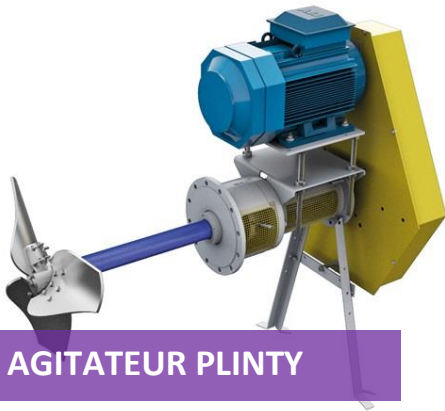

PIA

BOUCHES INCENDIE

SPRINKLERS

DETECTEUR DE FLAMME

POMPE VIDE-CUVE

POMPE IMMERGEE

POMPE VERTICALE

AGITATEUR PLINTY

AGITATEUR VERTICAL

MELANGEUR DYNAMIQUE

ECHANG. TUBULAIRE

ECHANG. THERMIQUE

PLAQUES & JOINT

GRUPE ELECTROGENE

TRANSFORMATEUR

ARMOIRE ELEC.