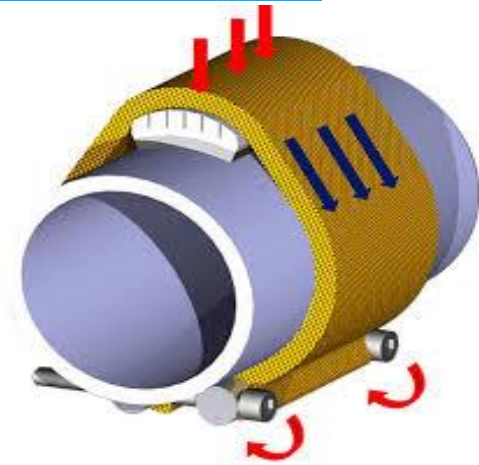

DISQUE DE RUPTURE

CLAPET A BRIDE

SYPHON

ETANCHEITE : offshore-onshore

Onshore KIT ANTI-FUITE

Onshore KIT ANTI-FUITE

ETANCHEITES GENERALES

TRESSE HAUTE TEMPERATURE