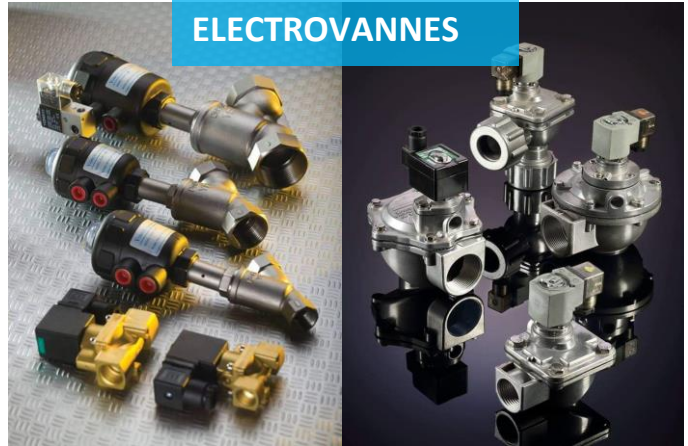

VACCUMETRE

THERMO A QUEUE

DEBITMETRE DIGITAL

PRESOSTAT

SONDE PT100

FRL

VERINS

ELECTROVANNES

SEPARATEUR AMG

SURPRESSEUR D'AIR

VENTOUSES

CAPTEUR POSITION

TUYAU D'AIR

RACCORD RAPIDE

VANNE DE SECURITE

ELECTRODISTRIBUTEUR