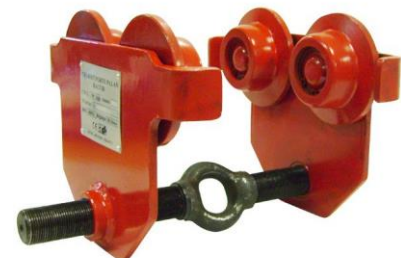

AGITATEUR VERTICAL

MELANGEUR DYNAMIQUE

ECHANG. TUBULAIRE

ECHANG. THERMIQUE

PLAQUES & JOINT

GRUPE ELECTROGENE

TRANSFORMATEUR

ARMOIRE ELEC.

DISJONCTEUR MOTEUR

PORTE FUSIBLES

FUSIBLES

CABLES ELECTRIQUES

MOTEUR ELECTRIQUE

MOTO-REDUCTEUR

PALIER AUTO

CHAINE BXX

COURROIE SPA/SPB

POULIE SPA/SPB

ROULEMENT

POTE-PALAN

PALAN ELECTRIQUE

PALAN MANUEL

EXTRACTEUR DE ROULEMENT

PRODUITS :